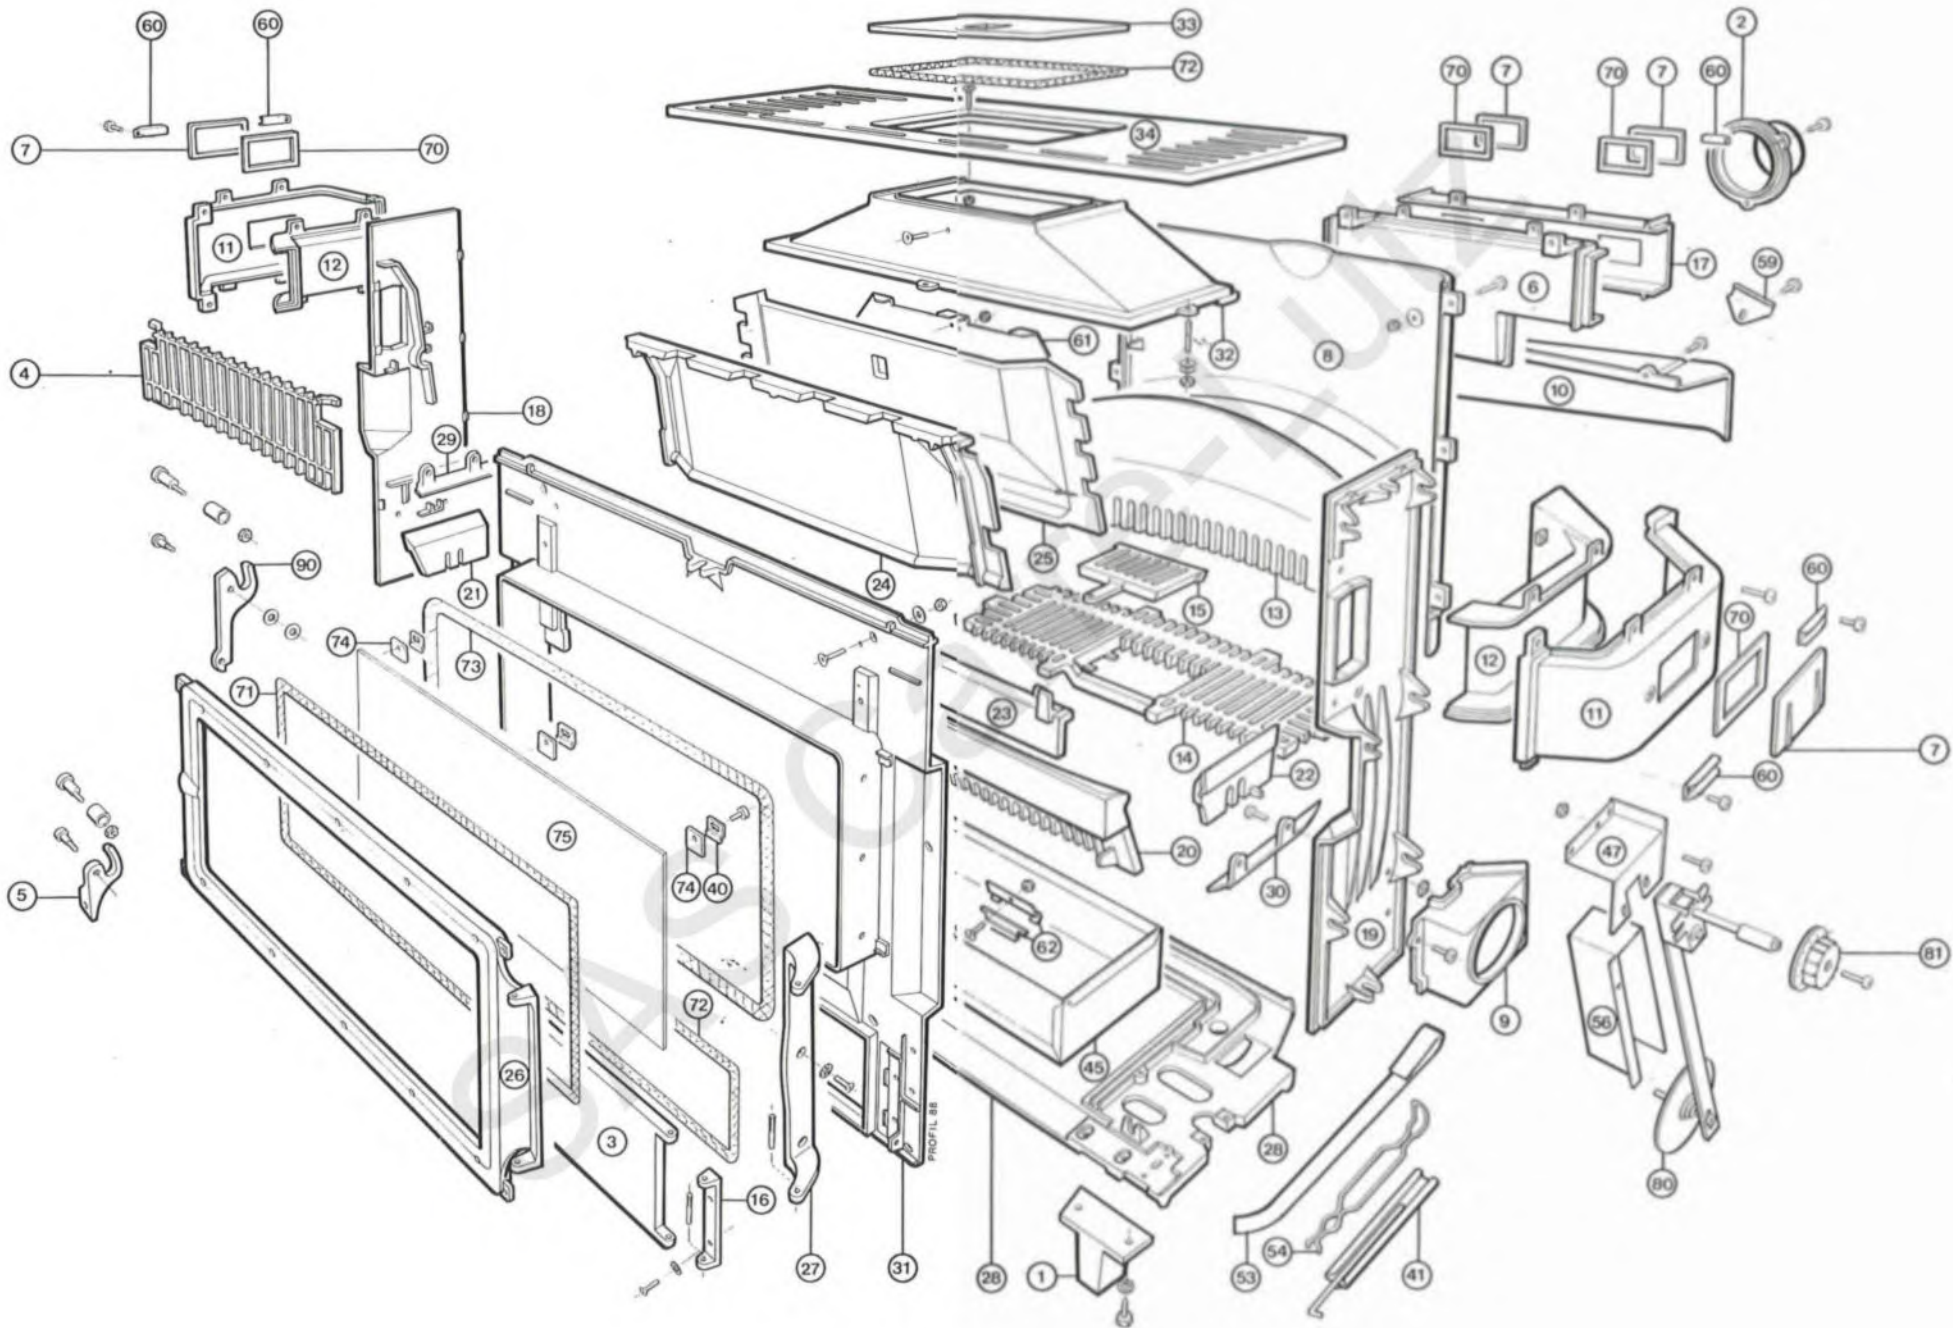

PIECES FONTES

1	2375	Pied
2	301	Buselot
3	2568	Porte de cendrier
4	3684	Grille à bois
5	505	Clenche porte cendrier
6	2779	Partie avant de récupérateur
7	3218	Tampon de ramonage
8	773	Derrière de foyer
9	3678	Boîte arrivée air primaire
10	544	Conduit air primaire
11	550	Conduit extérieur des fumées
12	556	Conduit intérieur des fumées
13	574	Partie arrière corbeille
14	1856	Grille horizontale
15	1905	Grille tirette
16	438	Charnière porte cendrier
17	2778	Récupérateur arrière
18	3861	Côté gauche de foyer
19	3860	Côté droit de foyer
20	587	Partie avant de corbeille
21	608	Côté gauche de corbeille
22	599	Côté droit de corbeille
23	760	Défecteur
24	2523	Plaque fixe de magasin
25	3358	Plaque mobile de magasin
26	2603	Porte de foyer
27	443	Charnière porte de foyer
28	1657	Fond
29	4808	Guide cendre gauche
30	4809	Guide cendre droit
31	13351	Devant de foyer
32	13352	Adaptateur
33	4730	Tampon
34	3231	Taque