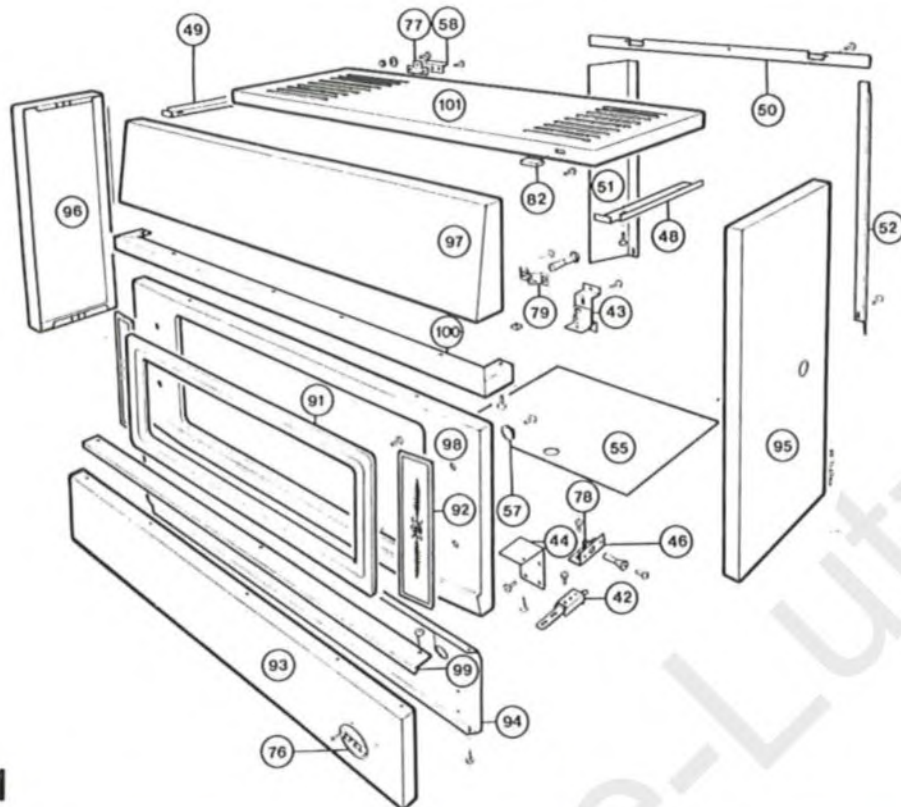

087 86 71

REF.	N°/N'	DESCRIPTION	BESCHRIJVING	DES
42	472	Charnière devanture inférieure	Onder front scharnier	SENAT
43	13359	Support ensemble	Boven front drager	Hing
44	13360	Equerre avant	Centrale front drager	Upp
46	11368	Support inférieur pignon	Zijpaneel onderdrager	Low
48	11369	Support pignon droit	Rechter zijpaneel drager	Low
49	11370	Support pignon gauche	Linker zijpaneel drager	Upp
50	1475	Dos supérieur	Boven rug	Upp
51	14111	Dos gauche	Linker rug	Sec
52	13361	Dos droit	Rechter rug	Left
55	3862	Protecteur de parquet	Vloerbeschermingsplaat	Rigt
57	13090	Douille	Nippel	Floc
58	4443	Arrêt de couvercle	Deksel tegenhouder	Slet
76	13976	Marque EFEL	EFEL merk	Lid
77	13702	Charnière CGM 49 (10)	Deksel scharnier (10)	EFE
78	13705	Clips (10)	Clips (10)	Hing
79	13706	Clips (10)	Clips (10)	Clip
82	13733	Poignée de couvercle	Deksel klink	Clip
90	517	Clenche de foyer	087 86 GRIJS	Han
91	13957	Couvre porte	Haarddeur klink	OB
92	13369	Joue	Oplegdeur	Fror
95	13354	Pignon droit	Laterale sierstuk	Ena
96	13357	Pignon gauche	Rechter zijpaneel	Orn
98	14254	Devanture centrale	Linker zijpaneel	Rigt
99	13903	Poignée	Centrale front	Left
100	13374	Corniche de hotte	Klink	Mid
101	11448	Couvercle	Kap omlijsting	Han
		CLASSIQUE GRIS 087 86 71	Deksel	Frar
93	10265	Devanture inférieure	CLASSIEK GRIJS 087 86 71	Lid
97	13372	Devanture supérieure	Onder front	CL
		RUSTIQUE GRIS 087 86 81	Boven front	Low
106	13737	Ecusson de hotte	RUSTIEK GRIJS 087 86 81	Upp
107	13384	Devanture inférieure	Kap sierstuk	RU
108	13420	Devanture supérieure	Onder front	Orn
109	13421	Socle	Boven front	Low
110	13746	Poignée	Vloerplaat	Upp
		087 86 HAVANE	Klink	Bas
90	3874	Clenche de foyer	087 86 HAVANNA	Han
91	13905	Couvre porte	Haarddeur klink	OB
92	13370	Joue	Oplegdeur	Fror
95	13355	Pignon droit	Laterale sierstuk	Ena
96	13358	Pignon gauche	Rechter zijpaneel	Orn
98	13906	Devanture centrale	Linker zijpaneel	Rigt
99	13961	Poignée	Centrale front	Left
100	13373	Corniche de hotte	Klink	Mid
101	678	Couvercle	Kap omlijsting	Han
		CLASSIQUE HAVANE 087 86 71	Deksel	Frar
93	3855	Devanture inférieure	CLASSIEK HAVANNA 087 86 71	Lid
97	13371	Devanture supérieure	Onder front	CL
		RUSTIQUE HAVANE 087 86 81	Boven front	Low
106	13387	Ecusson de hotte	RUSTIEK HAVANNA 087 86 81	Upp
107	13383	Devanture inférieure	Kap sierstuk	RU
108	13419	Devanture supérieure	Onder front	Orn
109	13422	Socle	Boven front	Low
110	13747	Poignée	Vloerplaat	Upp
			Klink	Bas