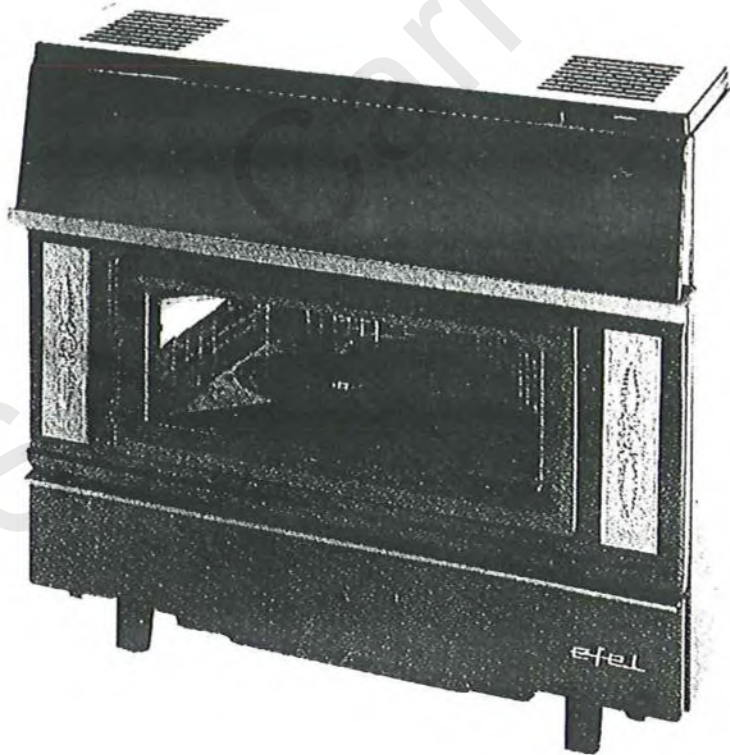

Pièces détachées

Electroménager
Chauffage
Motoculture

www.carre-lutz.com

www.clpieces.com

Pièces détachées

Electroménager
Chauffage
Motoculture

SENATOR 087 86

Version 11/88

PIECES FONTES

1	2375	Pied
2	301	Buselot
3	2568	Porte de cendrier
4	3684	Grille à bois
5	505	Clenche porte cendrier
6	2779	Partie avant de récupérateur
7	3218	Tampon de ramonage
8	773	Derrière de foyer
9	3678	Boîte arrivée air primaire
10	544	Conduit air primaire
11	550	Conduit extérieur des fumées
12	556	Conduit intérieur des fumées
13	574	Partie arrière corbeille
14	1856	Grille horizontale
15	1905	Grille tirette
16	438	Charnière porte cendrier
17	2778	Récupérateur arrière
18	3861	Côté gauche de foyer
19	3860	Côté droit de foyer
20	587	Partie avant de corbeille
21	608	Côté gauche de corbeille
22	599	Côté droit de corbeille
23	760	Défecteur
24	2523	Plaque fixe de magasin
25	3358	Plaque mobile de magasin
26	2603	Porte de foyer
27	443	Charnière porte de foyer
28	1657	Fond
29	4808	Guide cendre gauche
30	4809	Guide cendre droit
31	13351	Devant de foyer
32	13352	Adaptateur
33	4730	Tampon
34	3231	Taque

PIECES TOLES

40	13479	Serre-pyrex
41	13480	Crochet
45	345	Cendrier
47	14313	Support thermostat
53	2508	Pique-feu
54	4673	Poignée de tampon
56	3681	Protecteur thermostat
59	4750	Support de bulbe
60	3553	Loquet
61	13362	Conduit gaz brûlés
62	5775	Clapet pique-feu + support